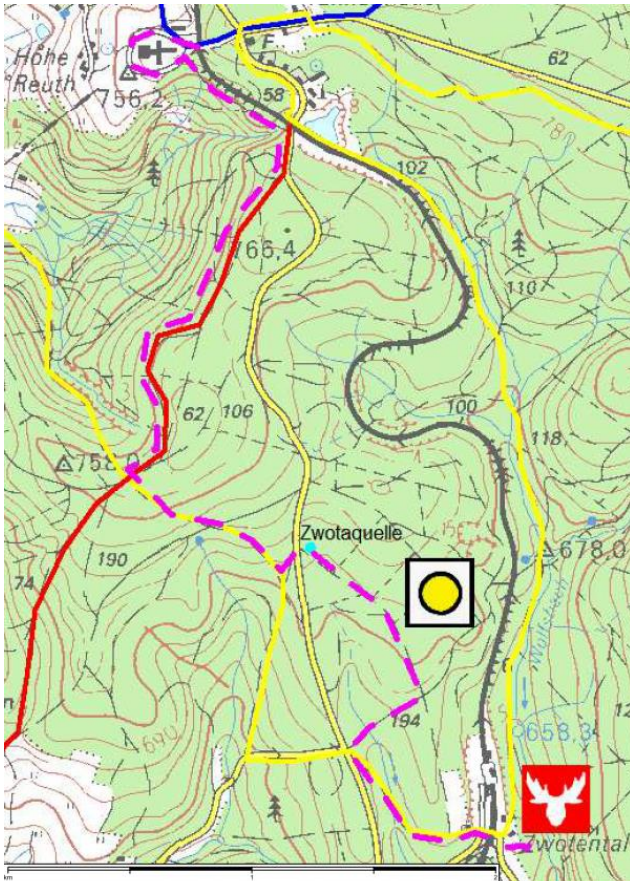

Gesundheitswandern für Familien, Kids und Kitas

Familiengruppe

Klingenthaler Wandersportverein e.V.
und KITA Zwoticher Waldwichtel

Familienwanderung zur Zwotaquelle am 19.8.2017

- **Treffpunkt**
  Bahnhof Zwota 9.10 Uhr
- **Abfahrt** mit
  der Vogtlandbahn 9.19 Uhr
  nach Schöneck
  Haltepunkt IFA Ferienpark
  Ankunft 9.37 Uhr
- **Wanderung**
  über die Zwotaquelle bis
  Zwotalental zur
  Tierpflegestation
  Wolfsbachtal
  mit kleiner Rast unterwegs
- **Ankunft im Wolfsbachtal**
  ca. 12.00 Uhr
  Grillen bei Spiel und Spaß
- **Anschließend**
  Besichtigung der
  Tierpflegestation
- **Rückfahrt**
  mit der Vogtlandbahn
  13.24 oder 14.24 Uhr ab
  Bahnhof Zwotalental
- **Ankunft**
  Bahnhof Zwota
  13.39 oder 14.39 Uhr

Anmeldung bitte bis 16.8.2017 in der KITA
Waldwichtel oder unter kita-zwota@t-online.de

Hinweise:

Zieht feste Schuhe an!
Nehmt Regensachen mit, falls schlechtes Wetter ist!
Vergesst das Frühstück nicht!