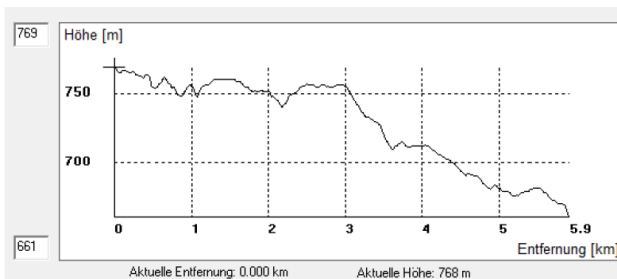

Gesundheitswandern für Familien, Kids und Kitas

Familiengruppe

Klingenthaler Wandersportverein e.V.
und KITA Zwoticher Waldwichtel

Familienwanderung zur Zwotaquelle am 19.8.2017

- **Treffpunkt**
  Bahnhof Zwota 9.10 Uhr
- **Abfahrt** mit
  der Vogtlandbahn 9.19 Uhr
  nach Schöneck
  Haltepunkt IFA Ferienpark
  Ankunft 9.37 Uhr
- **Wanderung**
  über die Zwotaquelle bis
  Zwotalental zur
  Tierpflegestation
  Wolfsbachtal
  mit kleiner Rast unterwegs
- **Ankunft im Wolfsbachtal**
  ca. 12.00 Uhr
  Grillen bei Spiel und Spaß
- **Anschließend**
  Besichtigung der
  Tierpflegestation
- **Rückfahrt**
  mit der Vogtlandbahn
  13.24 oder 14.24 Uhr ab
  Bahnhof Zwotalental
- **Ankunft**
  Bahnhof Zwota
  13.39 oder 14.39 Uhr

Anmeldung bitte bis 16.8.2017 in der KITA
Waldwichtel oder unter kita-zwota@t-online.de

Hinweise:

Zieht feste Schuhe an!
Nehmt Regensachen mit, falls schlechtes Wetter ist!
Vergesst das Frühstück nicht!